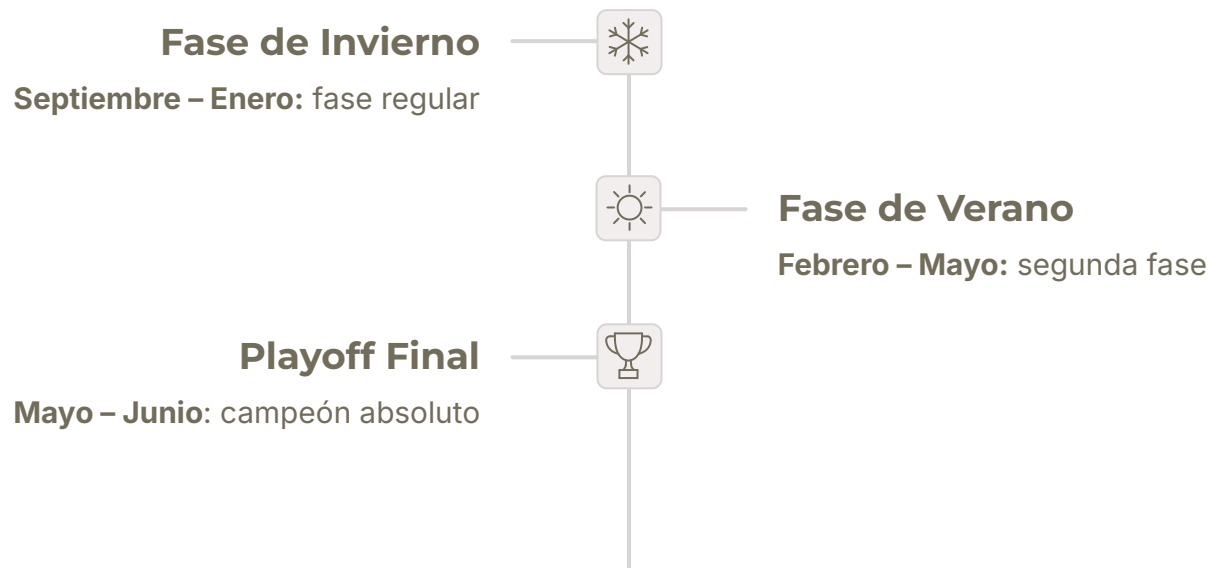

Calendario y Sistema de Retos

La temporada se divide en dos fases principales con un playoff final opcional para decidir al campeón absoluto de cada categoría.

Ascensos y descensos

Las mejores parejas de cada categoría tienen la oportunidad de retar a las posiciones superiores al final de cada fase.

↑ Ascenso

Primeros clasificados retan categoría superior

↓ Descenso

Últimos clasificados defienden su posición